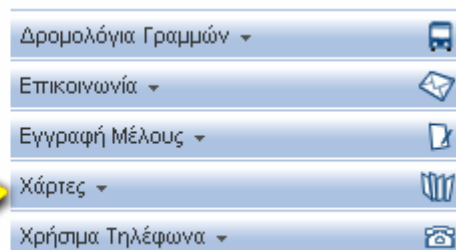

6. Στη σύνθετη αναζήτηση και στην ένδειξη εύρεση αποτελεσμάτων σε αρχείο επιλέξτε μορφή αρχείου (.pdf). Πατήστε αναζήτηση Google και καταγράψτε το αποτέλεσμα. Τι παρατηρείτε στην καταγραφή των αποτελεσμάτων;

7. Επαναλάβετε τη 2^η εργασία και από τα αποτελέσματα της αναζήτησης κάντε κλικ στην ιστοσελίδα <http://www.oasth.gr/> (ΟΡΓΑΝΙΣΜΟΣ ΑΣΤΙΚΩΝ ΣΥΓΚΟΙΝΩΝΙΩΝ ΘΕΣΣΑΛΟΝΙΚΗΣ). Κάντε κλικ στη λέξη **χάρτης**(δεξιά στήλη), κλικ στο **Χάρτης Πολεοδομικού Συγκροτήματος Θεσσαλονίκης** και πάλι κλικ στο **εδώ για μεγέθυνση**. Παρατηρήστε προσεκτικά το χάρτη του Ο.Α.Σ.Θ. Τι συμπέρασμα βγάζουμε για τις συγκοινωνίες της Θεσσαλονίκης; Τέλος από το **αρχείο-αποθήκευση ως-ιστοσελίδα πλήρης**, αποθηκεύστε την ιστοσελίδα στην **επιφάνεια εργασίας**.

[ό τη γραμμή Νο 2.](#)

Επιλέξτε την περιοχή του νομού που σας ενδιαφέρει και δείτε την σε μεγαλύτερη κλίμακα ή πατήστε **εδώ για μεγέθυνση**.